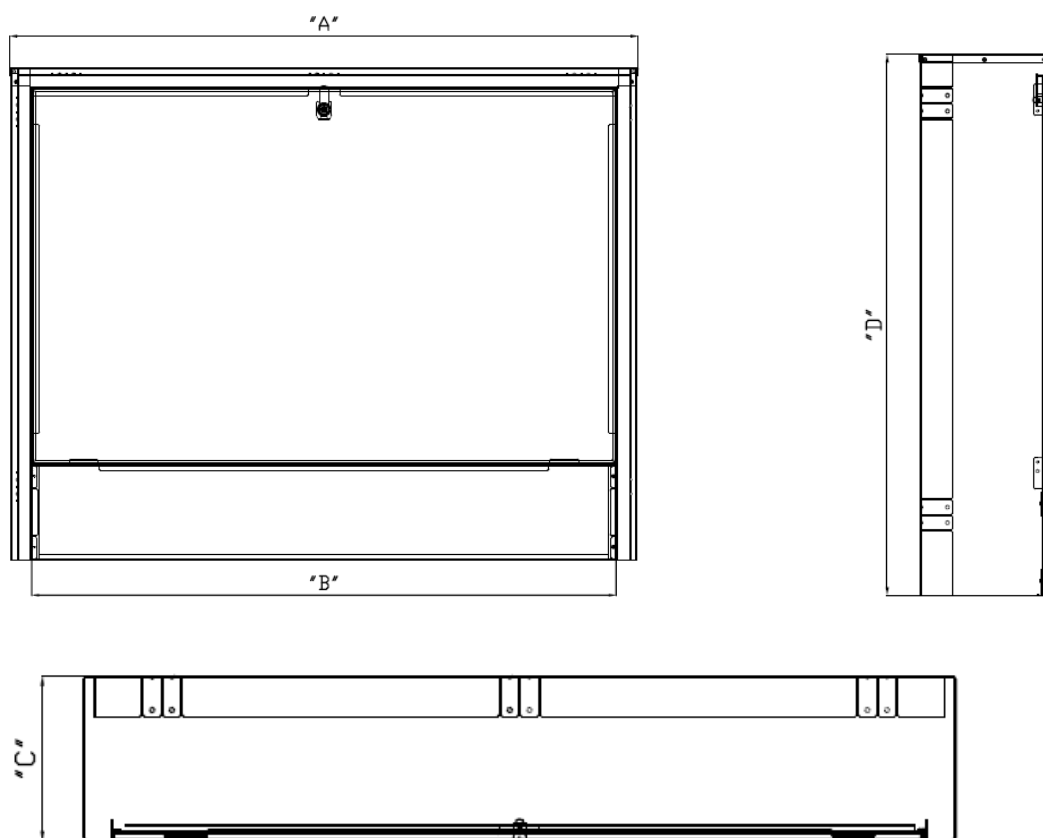

### Descrizione capitolare

Per Collettori Uponor Magna Industriali da 1" 1/2, lamiera zincata incolore 8/10. Disponibile su ordinazione con consegna non restituibile. Priva di fondo.

### Gamma

Codice	Descrizione	Cfz	um	Appl.
1083874	Uponor Magna Cassetta sopra muro 1010x835x200mm	1	PZ	HUH
1072074	Uponor Magna Cassetta sopra muro 1910x835x200mm	1	PZ	HUH
1083875	Uponor Magna Cassetta sopra muro 2310x835x200mm	1	PZ	HUH

## Ingombri

Codice Articolo	Dimensioni	A	B	C	D
108 38 74	1010x835x200	1060	1000	200	835
107 20 74	1910x835x200	1960	1900	200	835
108 38 75	2310x835x200	2360	2300	200	835

**Uponor**

[www.uponor.it](http://www.uponor.it)

## Dati tecnici

---

Descrizione	Uponor Magna Cassetta sopra muro
Codice	1083874 – 1072074 - 1083875
Materiale	Acciaio zincato
Larghezza	1010 – 1910 – 2310 mm
Altezza	835 mm
Profondità	200 mm
Spessore lamiera	8/10
Montaggio	In esterno da applicare sulla parete
Porta	Inclusa con serratura