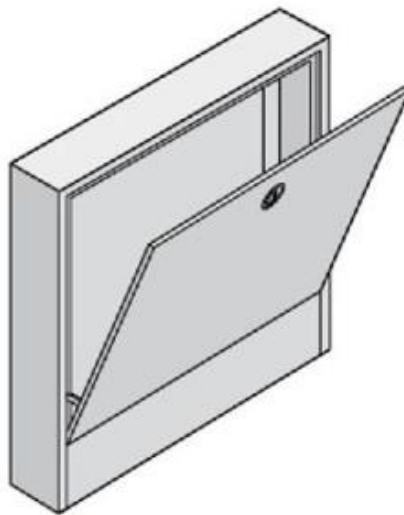

## Uponor Magna Cassetta Sopra Muro

### Descrizione capitolare

Per Collettori Uponor Magna Industriali da 1" 1/2, lamiera zincata incolore 8/10. Disponibile su ordinazione con consegna non restituibile. Priva di fondo.

### Gamma

Codice	Descrizione	Cfz	um	Appl.
1083874	Uponor Magna Cassetta sopra muro 1010x835x200mm	1	PZ	HUH
1072074	Uponor Magna Cassetta sopra muro 1910x835x200mm	1	PZ	HUH
1083875	Uponor Magna Cassetta sopra muro 2310x835x200mm	1	PZ	HUH

## Ingombri

Codice Articolo	Dimensioni	A	B	C	D
108 38 74	1010x835x200	1060	1000	200	835
107 20 74	1910x835x200	1960	1900	200	835
108 38 75	2310x835x200	2360	2300	200	835

**Uponor**

[www.uponor.it](http://www.uponor.it)